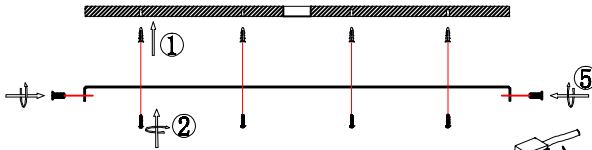

# GLOBO

LIGHTING

www.globo-lighting.com

**B**

43000H

43001H

GLOBO Handels GmbH  
Gewerbestr. 3  
A-9184 Sankt Peter